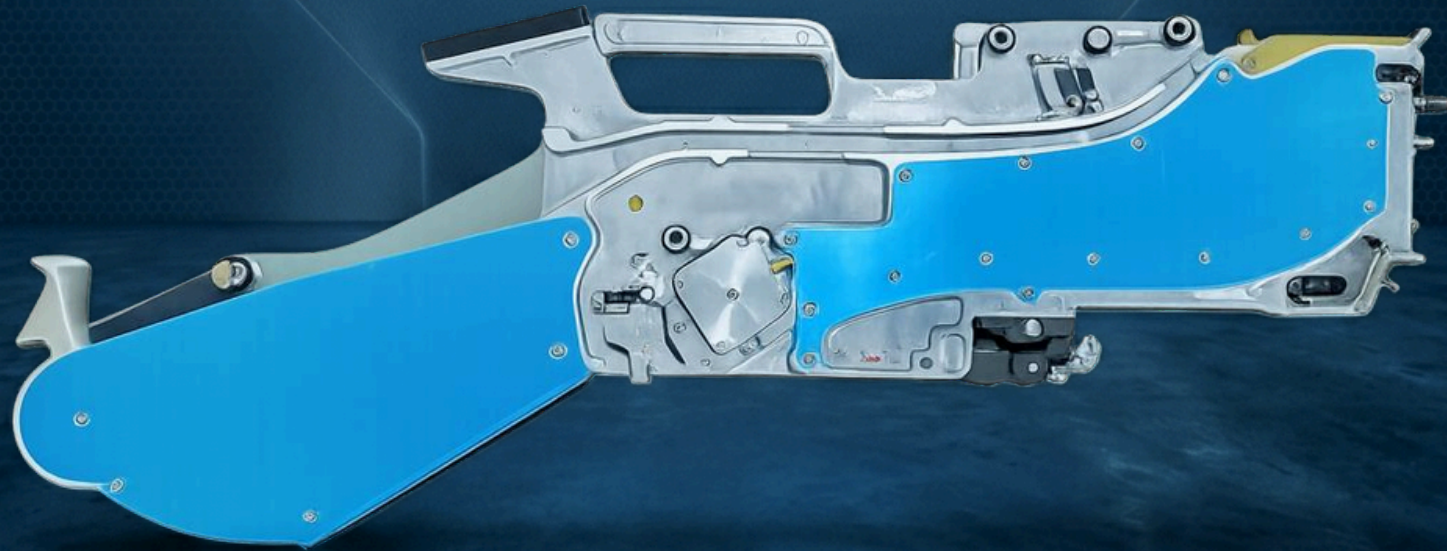

JTU FAMILY

FEEDERS ELECTRÓNICOS

COMPATIBILIDAD

Las series KE y FX de Juki son compatibles con estos nuevos feeders electronicos de nueva generación, lo que permite modernizar la línea sin reemplazar completamente el equipo.

Puede ser usado en los siguientes modelos:

KE (750/760/2010/2020/2060/2060/2070/2080/3010/3020, F x1 R, F x 2 R, FX 3.

MEDIDAS DISPONIBLES

8-12-16-24-32-44-56

S/ NO	DESCRIPTION
1	Juki Electric Feeder Power Strip - Upgrade kit for Juki fix mechanical feeder bank to electric (710mm) - Brand new (China made) - Juki machine model to inform before ordering example: 2050/2060/2070/2080/3010/2020
2	Juki Electric Tape Feeders 8mm - New and compatible "Electric Feeders" - Size: 8mm - Can be use for paper, plastic, emboss, 2mm or 4mm pitch.
3	Juki Electric Tape Feeders 12/16mm - New and compatible "Electric Feeders" - Size: 12/16mm (Both size usable)
4	Juki Electric Tape Feeders 24mm - New and compatible "Electric Feeder" - Size: 24mm
5	Juki Electric Tape Feeders 32mm - New and compatible "Electric Feeders" - Size: 32mm