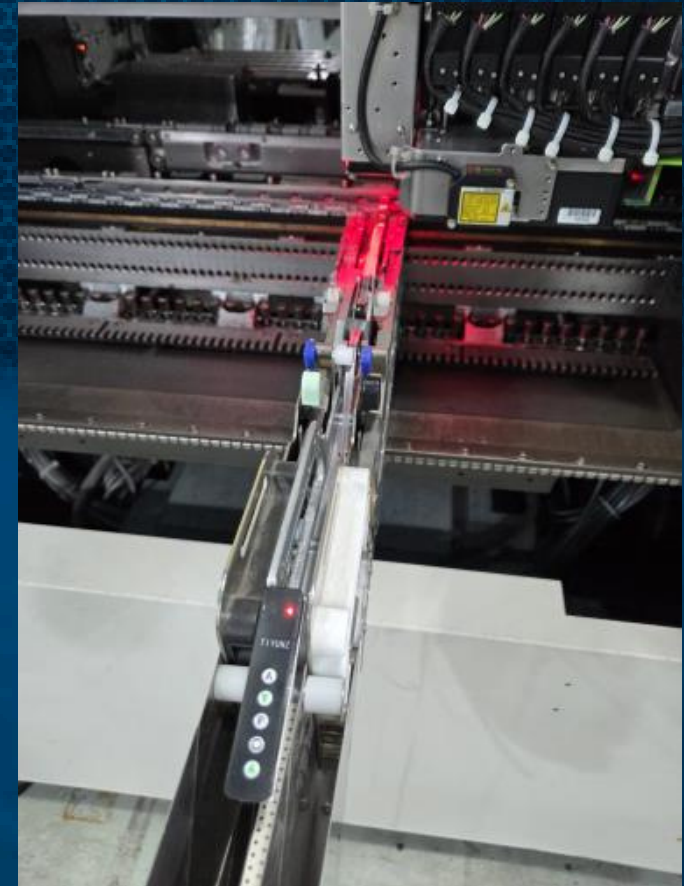

JTU FAMILY

FEEDERS ELECTRÓNICOS

COMPATIBILIDAD

Las series KE y FX de Juki son compatibles con estos nuevos feeders electronicos de nueva generación, lo que permite modernizar la línea sin reemplazar completamente el equipo.

Puede ser usado en los siguientes modelos:

KE (750/760/2010/2020/2060/2060/2070/2080/3010/3020, F x1 R, F x 2 R, FX 3.

MEDIDAS DISPONIBLES

8-12-16-24-32-44-56

S/ NO	DESCRIPTION
1	Juki Electric Feeder Power Strip - Upgrade kit for Juki fix mechanical feeder bank to electric (710mm) - Brand new (China made) - Juki machine model to inform before ordering example: 2050/2060/2070/2080/3010/2020
2	Juki Electric Tape Feeders 8mm - New and compatible "Electric Feeders" - Size: 8mm - Can be use for paper, plastic, emboss, 2mm or 4mm pitch.
3	Juki Electric Tape Feeders 12/16mm - New and compatible "Electric Feeders" - Size: 12/16mm (Both size usable)
4	Juki Electric Tape Feeders 24mm - New and compatible "Electric Feeder" - Size: 24mm
5	Juki Electric Tape Feeders 32mm - New and compatible "Electric Feeders" - Size: 32mm

VENTAJAS DE USAR UN FEEDER ELECTRÓNICO

Mayor precisión de alimentación, reduciendo variaciones en la colocación de componentes.

- Detección electrónica de errores, como falta de componentes o cinta, evitando paros.
- Avance controlado por servomotor, lo que permite ajustes finos y menos desgaste mecánico. – Programación digital de pitch de cinta, facilitando cambios de producción.
- Menor intervención manual, ya que muchas tareas de ajuste se automatizan, reduciendo errores humanos.
- Reducción de calibraciones mecánicas
- Garantía de mantener el pick up Paralelo.
- Partes de feeders mecánicos cada vez más difíciles de conseguir además tienen costos altos.
- Se puede mezclar feeders mecánicos con estos feeders electrónicos