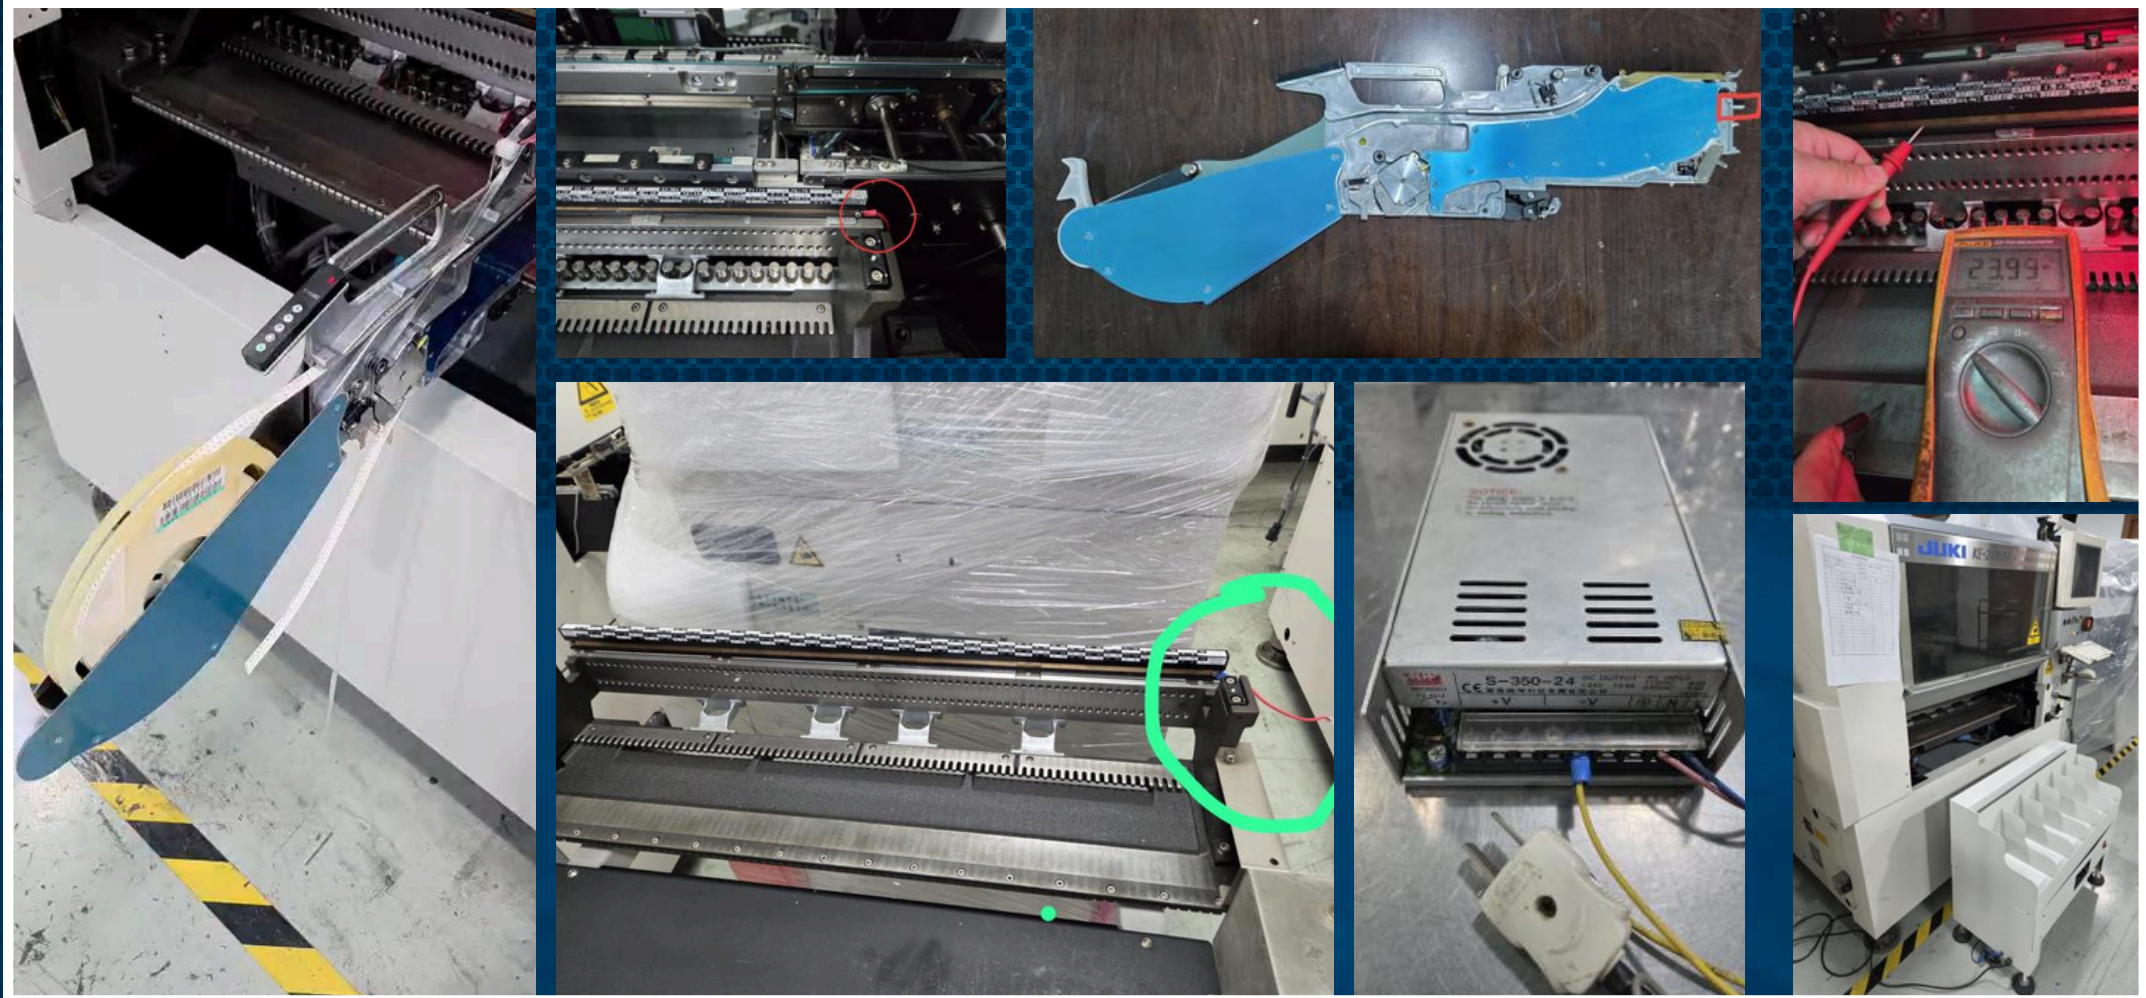

CÓMO TRABAJA